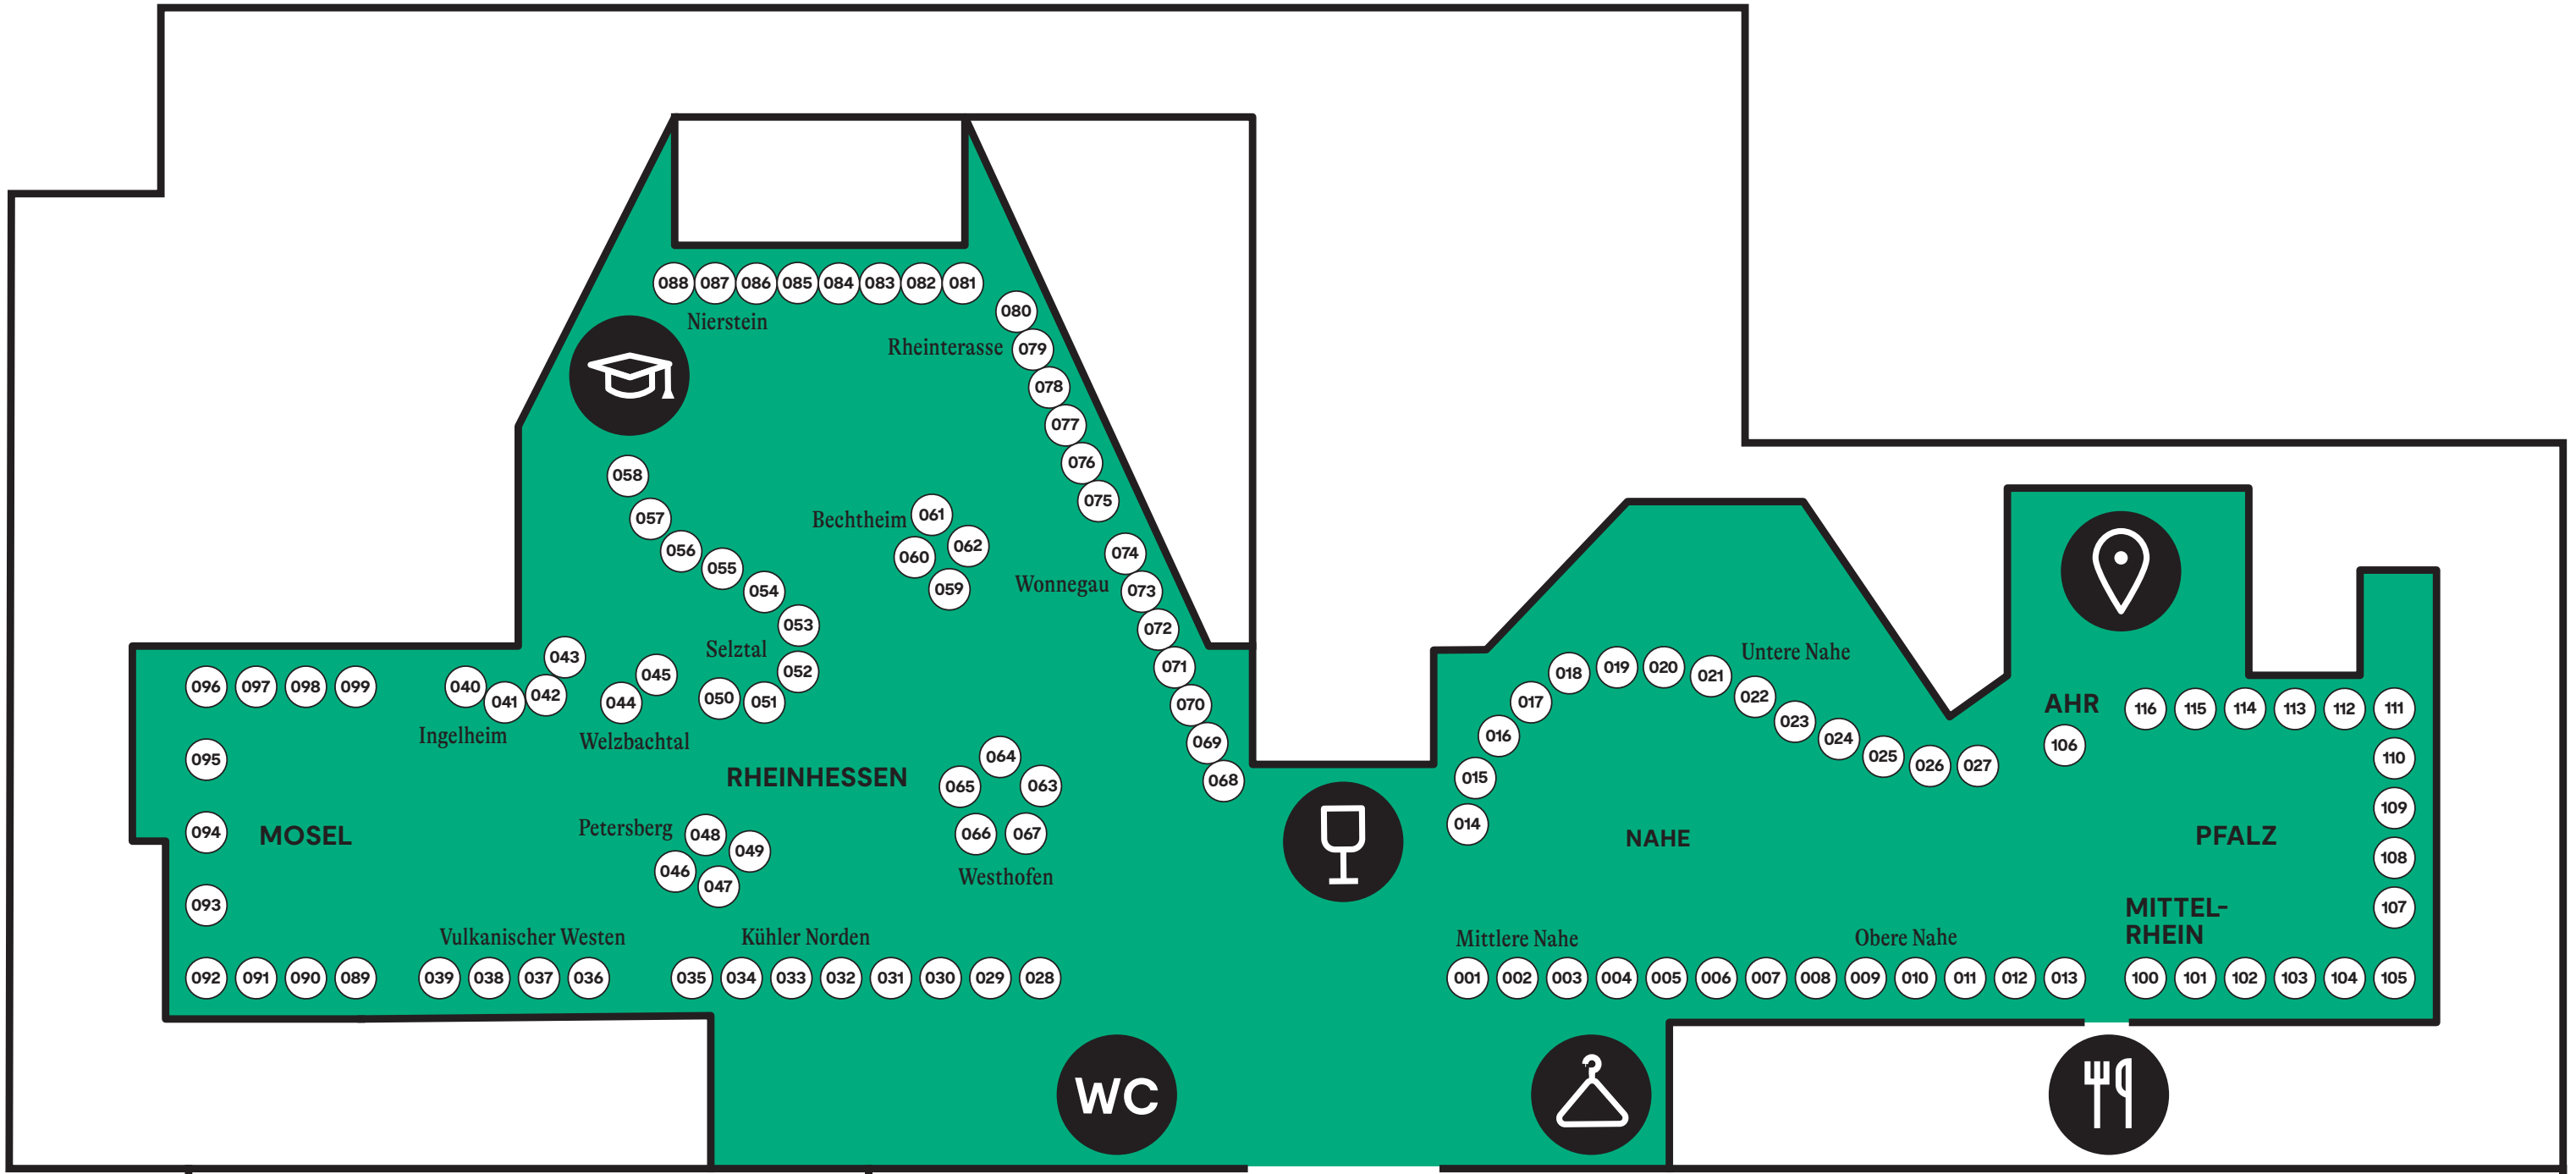

**VINVIN
VINVIN
VINVIN
VINVIN
VINVIN
VINVIN
VINVIN
VINVIN**

EVENT MAP

EINE INITIATIVE VON

**MAXIME HERKUNFT
RHEINHESSEN •
WEINLAND NAHE**

& FRIENDS

**MAXIME HERKUNFT
MOSEL • DIE JUNGE PFALZ •
MITTELRHEIN • AHRWEIN**

- | | | | |
|---|-----------------------------|---|--------------------|
|  | EINGANG
MASTER CLASSES |  | GLÄSER
RÜCKGABE |
|  | TREFFPUNKT
THEMENFÜHRUNG |  | GARDEROBE |
|  | FOOD CORNER |  | TOILETTEN |